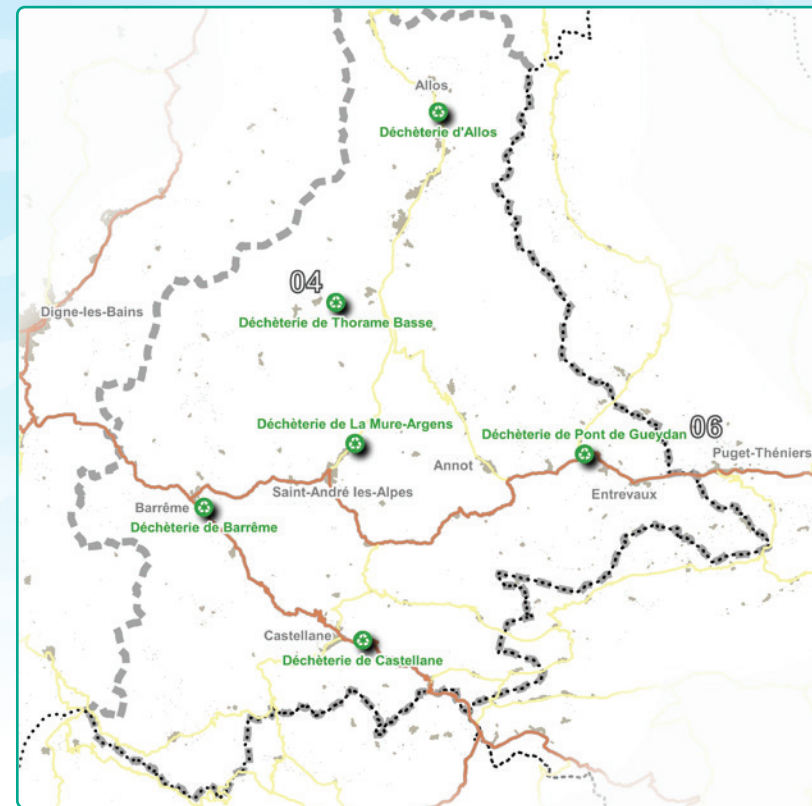

Films plastiques d'élevage

Enrubannage

Secoués, pliés et roulés

en sac* ou en boule

Recyclés en sacs poubelle

Films plastiques d'élevage

Ensilage

Balayés et secs, pliés et roulés

ficelés

Recyclés en sacs poubelle

NE PAS MÉLANGER

HORAIRE DÉCHETTERIES

	LUNDI	MARDI	MERCREDI	JEUDI	VENDREDI	SAMEDI
Allos - Tél : 06 75 22 56 56 Le Village - ZA - 04260 ALLOS	13h30 - 17h30	13h30 - 17h30		13h30 - 17h30	13h30 - 17h30	9h00 - 12h00 / 13h30 - 17h30
Barrême - Tél : 04 92 31 68 51 Ancienne RN 85 - Route de Grasse - 04330 BARREME	13h30 - 17h30		13h30 - 17h30	9h00 - 12h00		9h00 - 12h00 / 13h30 - 17h30
Castellane - Tél : 04 92 83 39 21 ZA de Chaudanne - 04120 CASTELLANE	13h30 - 17h30	13h30 - 17h30	13h30 - 17h30	13h30 - 17h30	13h30 - 17h30	9h00 - 12h00 / 13h30 - 17h30
La Mure Argens - Tél : 04 92 83 07 48 100 route d'Allos - 04170 LA MURE ARGENS	13h30 - 17h30	13h30 - 17h30	13h30 - 17h30	13h30 - 17h30	13h30 - 17h30	9h00 - 12h00 / 13h30 - 17h30
Pont de Gueydan - Tél : 09 66 02 77 01 04320 ENTREVAUX	8h30 - 13h30	8h30 - 13h30	8h30 - 13h30	8h30 - 13h30	8h30 - 13h30	8h30 - 13h30
Thorame-Basse - Tél : 06 75 22 56 67 Les Graves - 04170 THORAME-BASSE	9h00 - 12h00	9h00 - 12h00		9h00 - 12h00	9h00 - 12h00	9h00 - 12h00