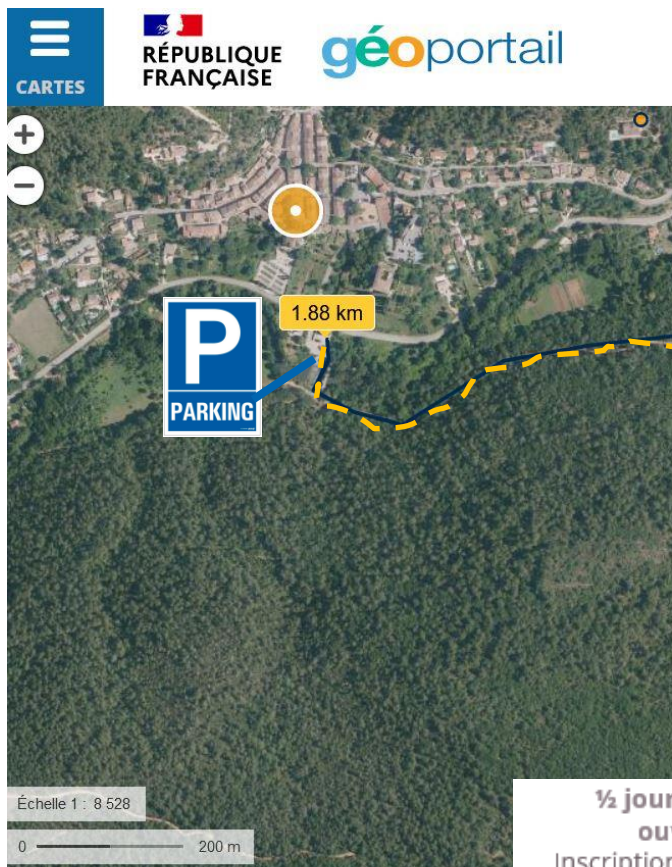

Parking du Pont Médiéval
Les Horts
83170 VINS SUR CARAMY
GPS: Parking 43.431988, 6.142383

04
MAI
2023

Agglomération
Provence verte

RDV à 9H30

½ Journée de démonstration

Nichoirs à mésanges et abris à chauves-souris contre *Bactrocera oleae* et *Prays oleae*

PLAN D'ACCÈS RDV AU PARKING DU PONT MÈDIEVAL

L'ACCÈS À LA PARCELLE SE FAIT A PIED (15-20MIN) :
PERSONNES À MOBILITÉ RÉDUITE, SIGNALEZ-VOUS À L'AVANCE
SUR LE [FORMULAIRE D'INSCRIPTION](#)

½ journée gratuite et
ouverte à tous
Inscriptions en ligne sur le site
de la Chambre d'Agriculture du Var