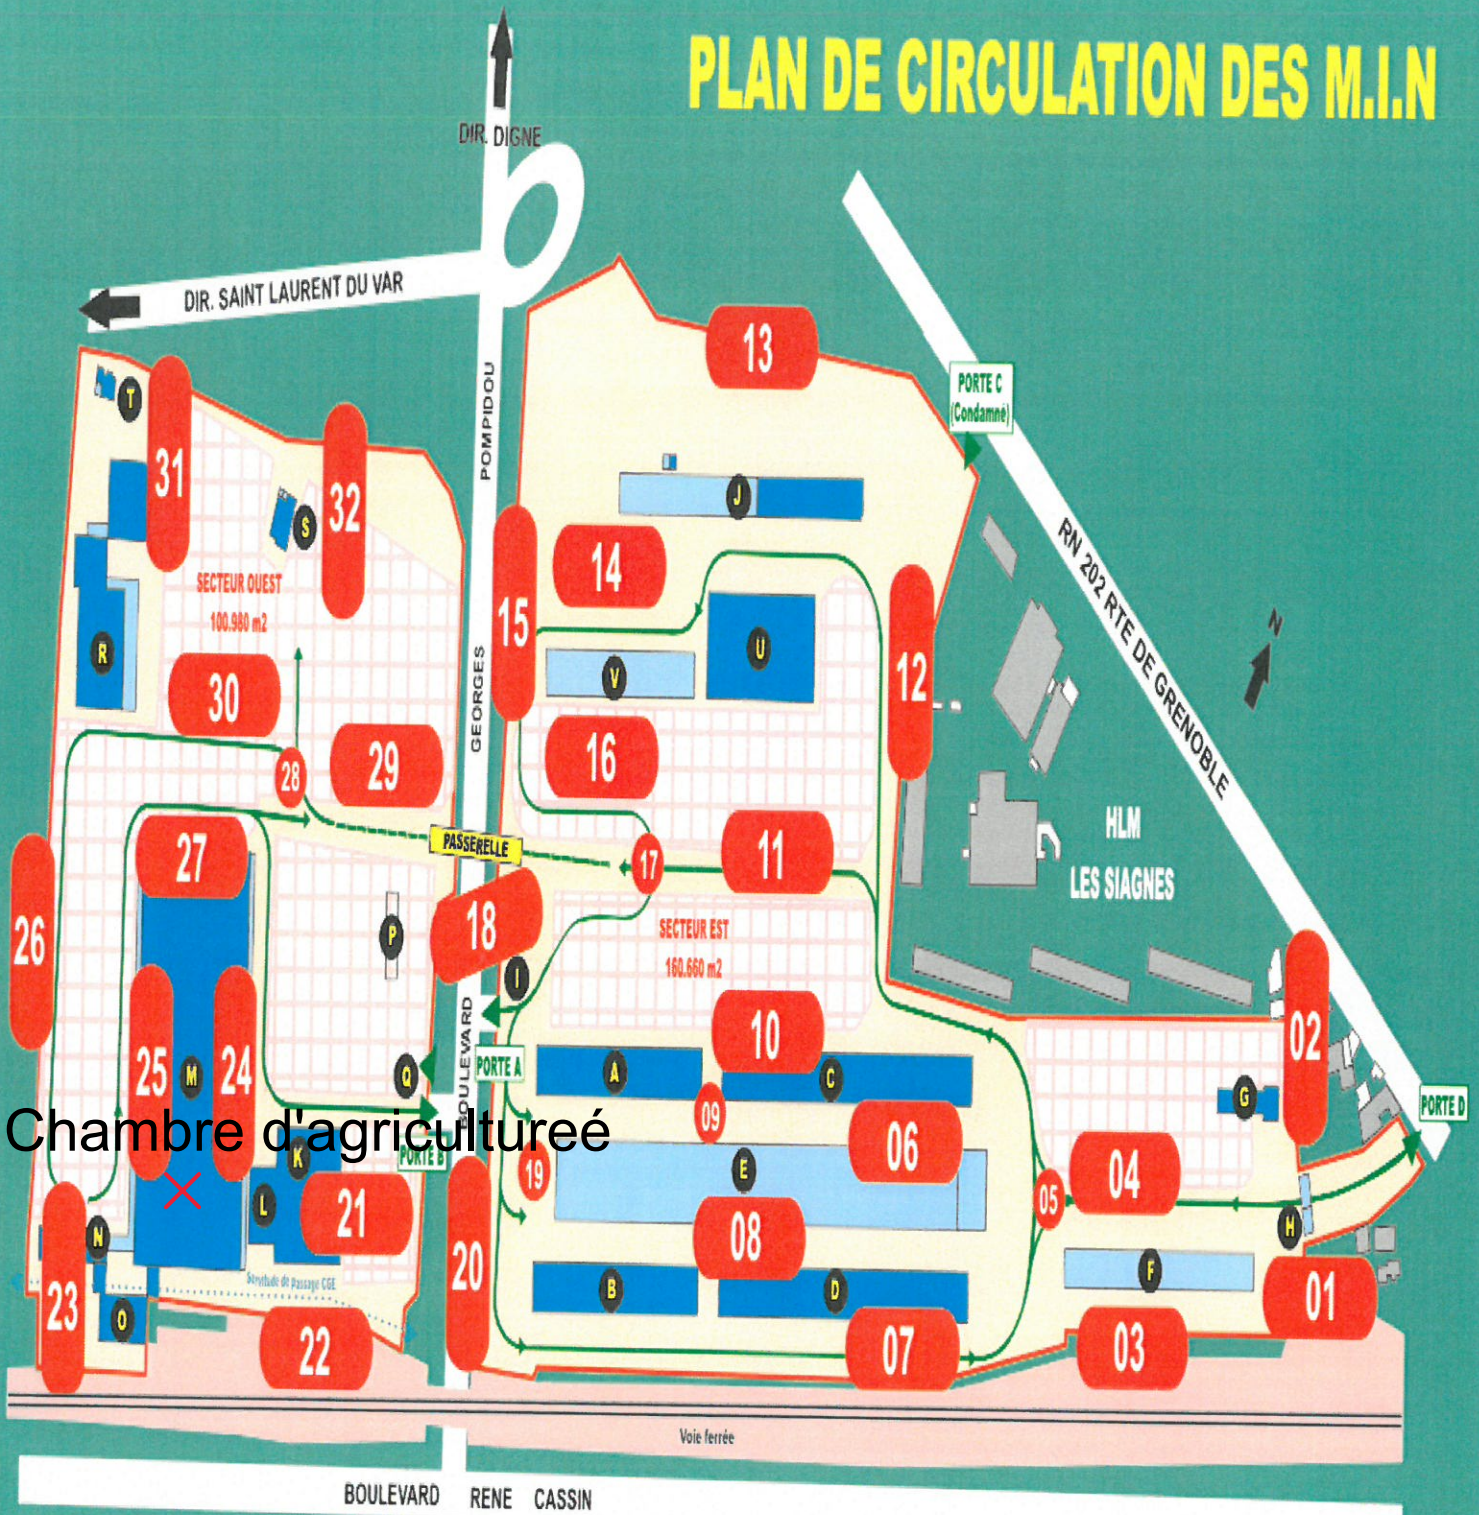

Lignes de bus : 12,20,21 22,54,L3,51D

Lignes de train : C13,C3,K1+

Lignes de tram : L2

TER au départ des Arcs-Draguigna, Grasse, Cannes, Menton

Autouroute : Sortie 50

Aéroport : 20 minutes à pied

Bienvenue au

Parking de stationnement sur le MIN FLEURS

Hôtels à proximité :
B&B Hôtel Nice Aéroport Arénas
Ibis Budget Nice Aéroport
Campanile Nice Aéroport
Park Inn By Radisson Nice
Novotel Nice

PLAN DE CIRCULATION DES M.I.N

Chambre d'agriculture

- | | | | | |
|------------------------------------|-------------------------|-----------------------------------|------------------------------------|-----------------------------------|
| A B C D FRUITS ET LEGUMES | P STATION LAVAGE | 01 ENTREE DES MIN | 12 ALLEE DES BOUCHERS | 23 ALLEE DES AVITAILLEURS |
| E CARREAU PRODUCTEURS | Q PORTE B | 02 PARKINGS DES ACHETEURS | 13 ALLEE DES ARTISANS | 24 ALLEE DES HORTICULTEURS |
| F POMMES DE TERRE | R STEF | 03 ALLEE PARMENTIER | 14 ALLEE DES RECUPERATEURS | 25 ALLEE DE LA LAVANDE |
| G EX-STATION PHYTOSANITAIRE | S VILLA MARTIN | 04 ALLEE DES EPICIER | 15 ALLEE DES CHATAIGNES | 26 ALLEE DES LYS |
| H PORTE D | T VILLA CARLIN | 05 ROND POINT DES OLIVIERS | 16 ALLEE DU ROMARIN | 27 ALLEE DES TRANSPORTEURS |
| I PORTE A | U VIANDES | 06 ALLEE DES MARAICHERS | 17 ROND POINT DES ALPES | 28 ROND POINT DES ROSES |
| J CDR | V CAGETTES | 07 ALLEE DES GROSSISTES | 18 ALLEE DES CIGALES | 29 PASSERELLE DE LA VALLEE |
| K L CADRAN | | 08 ALLEE DES CULTIVATEURS | 19 ROND POINT DES MAREYEURS | 30 ALLEE DES GLACIERS |
| M HALLE DES FLEURS | | 09 TRAVERSE DU MARCHÉ | 20 ALLEE DES PINEDES | 31 ALLEE DES CELOSIES |
| N ATELIER | | 10 ALLEE DES PRIMEURS | 21 ALLEE DES FLEURS | 32 ALLEE DES GERBERAS |
| O DISPATCHING | | 11 ALLEE DES CHARCUTIERS | 22 ALLEE DES OEILLETS | |